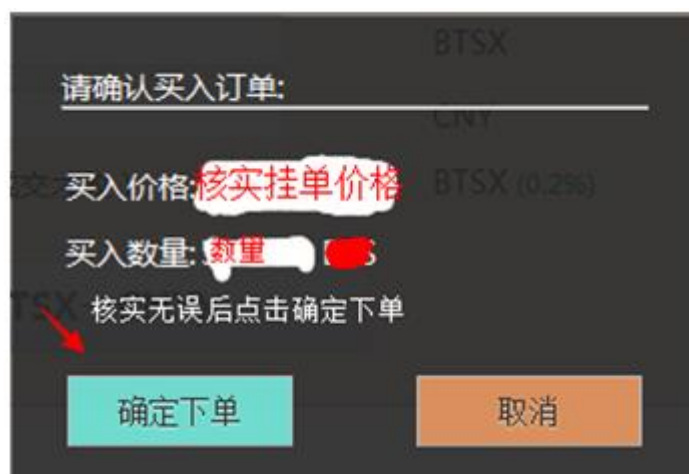

2) 确认下单：点击买入后出现确认订单窗口，看买入价格是否为您的买入价，数量是否正确。核实无误后点击确定下单。

3) 查看挂单信息：核对号信息后点击确认下单。之后就再我的挂单出查看挂单信息。如果信息不对，或者不想挂单后点击撤单即可重新选择挂单。

4) **成交记录查询**：成交之后会出现在您的成交记录里面，可以点击成交记录查看，

5) **查看资金以及 BTC 充值提现**：点击我的资金，勾选只显示有资金的币种，就可以看到您账户中购买的 BTC 了。您可以将您在平台内的 BTC 提现到您的 BTC 私人钱包，或者存放在平台保管。
提现。点击充值提现人民币提现