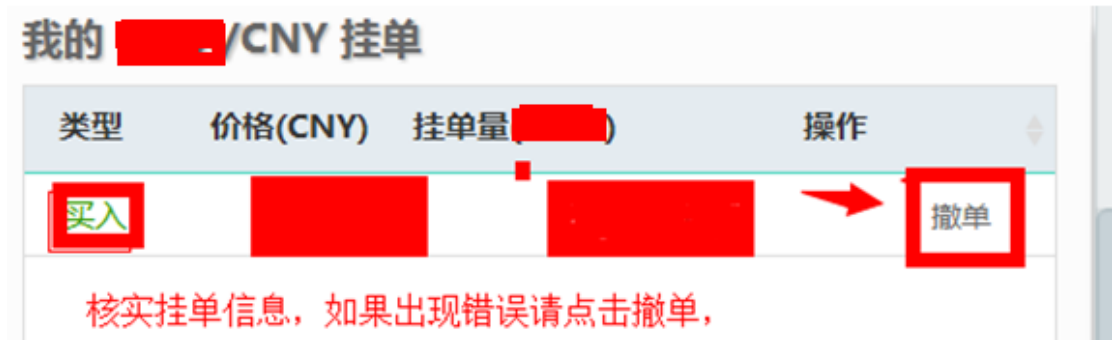

4) **成交记录查询**：成交之后会出现在您的成交记录里面，可以点击成交记录查看，