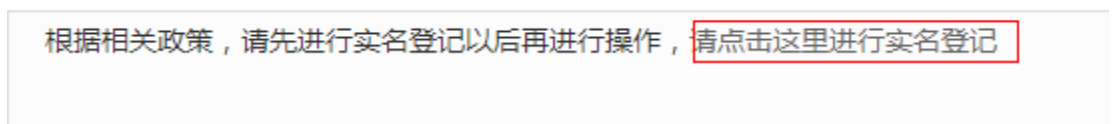

2) 确认下单：点击买入后出现确认订单窗口，看买入价格是否为您的买入价，数量是否正确。核实无误后点击确定下单。

3) 查看挂单信息：核对号信息后点击确认下单。之后就再我的挂单出查看挂单信息。如果信息不对，或者不想挂单后点击撤单即可重新选择挂单。

4) **成交记录查询**：成交之后会出现在您的成交记录里面，可以点击成交记录查看，

5) **查看资金以及 BTC 充值提现**：点击我的资金，勾选只显示有资金的币种，就可以看到您账户中购买的 BTC 了。您可以将您在平台内的 BTC 提现到您的 BTC 私人钱包，或者存放在平台保管。
提现。点击充值提现人民币提现

输入实名认证

之后打开提现页面，输入您的银行信息，核对后点击提交。然后就等着钱到达您的银行卡吧~

K 线图

网站有自己的 K 线图和单线图,蓝色柱状代表的是成交量。绿色为涨,红色为跌,设有 10 均线, 21 均线以及布林线帮助玩家更好的分析行情, 在 K 线图左上方设有币种资料, 和我的财务, 大家可以随时查询。

如果有什么疑问可以联系在线客服, 点击 QQ 客服即可。或拨打客服电话: 4000070955. 客服在线时间 (9.00—21.00)