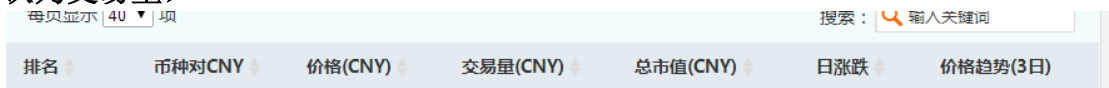

5, 币种可根据字母, 交易量涨幅等排序, 根据您的意愿可以点击下面按钮。(默认为交易量)